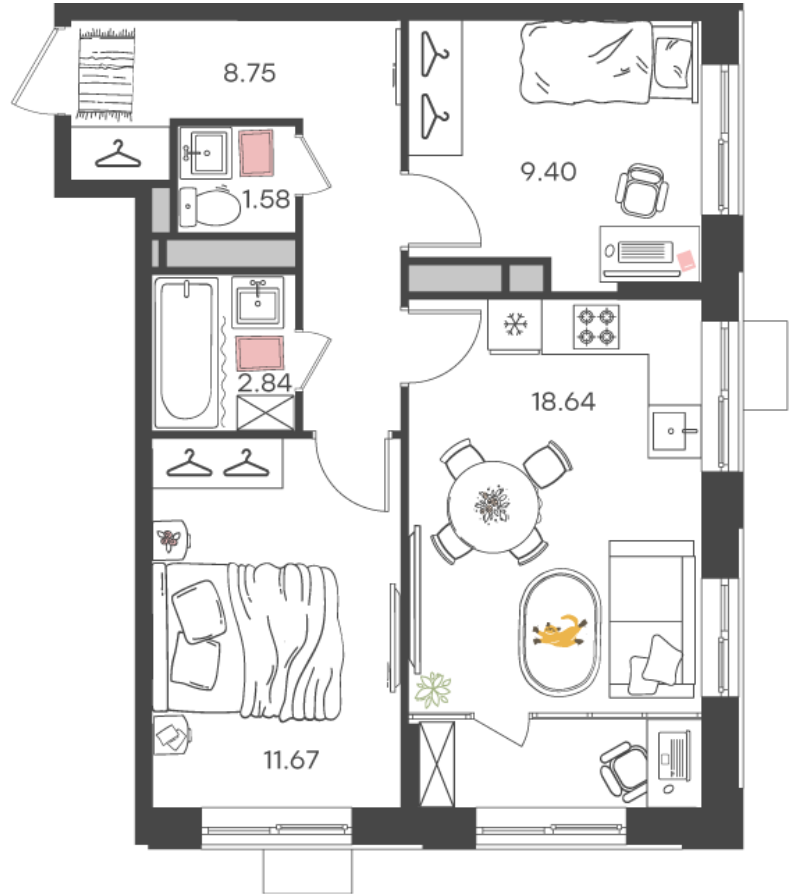

Дом 2 • Этаж 3 • Квартира 22

3-к евро 52.88 м²

✦ С отделкой

Кухня-гостиная ... 18.64 м²

Комната ... 11.67 м²

Комната ... 9.4 м²

Санузел ... 2.84 м²

Санузел ... 1.58 м²

Площадь указана с учетом
коэффициента летних помещений 0,5

7 544 495 Р

142 672 Р за м²

Новая Жизнь

«Новая Жизнь» — это молодой современный микрорайон, созданный для комфортной жизни. Большинство домов первой очереди уже заселены, на первых этажах располагаются супермаркеты, аптеки и другие объекты с необходимой инфраструктурой. На территории расположен крупнейший в городе детский игровой хаб «Пауки», а также детские и спортивные площадки.

Монолитные дома

Готовая и развитая инфраструктура

Лоджии в каждой квартире

Виды на р. Свяга