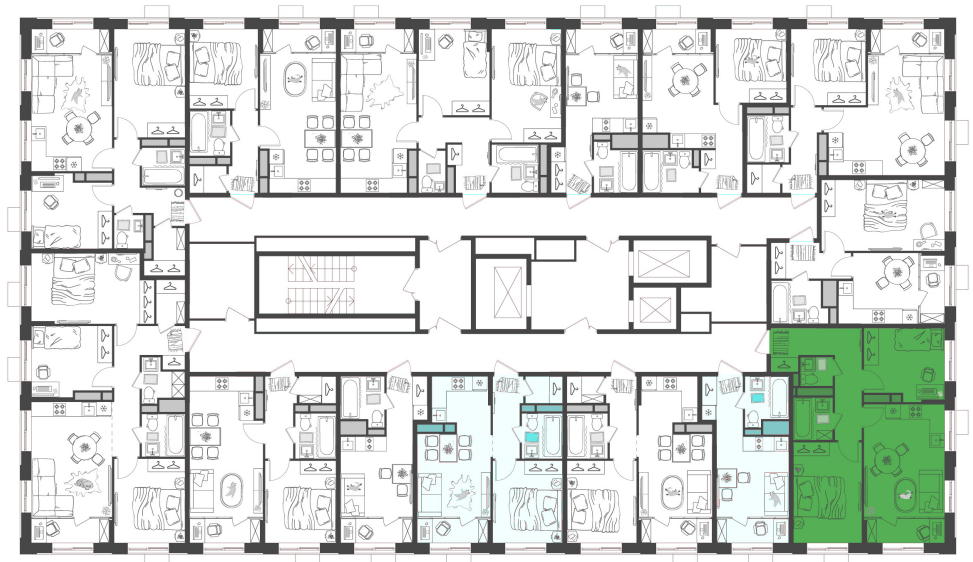

Дом 2 • Этаж 3 • Квартира 22

3-к евро 52.88 м²

✦ С отделкой

Кухня-гостиная ... 18.64 м²

Комната ... 11.67 м²

Комната ... 9.4 м²

Санузел ... 2.84 м²

Санузел ... 1.58 м²

Площадь указана с учетом
коэффициента летних помещений 0,5

7 544 495 Р

142 672 Р за м²

Новая Жизнь

«Новая Жизнь» — это молодой современный микрорайон, созданный для комфортной жизни. Большинство домов первой очереди уже заселены, на первых этажах располагаются супермаркеты, аптеки и другие объекты с необходимой инфраструктурой. На территории расположен крупнейший в городе детский игровой хаб «Пауки», а также детские и спортивные площадки.