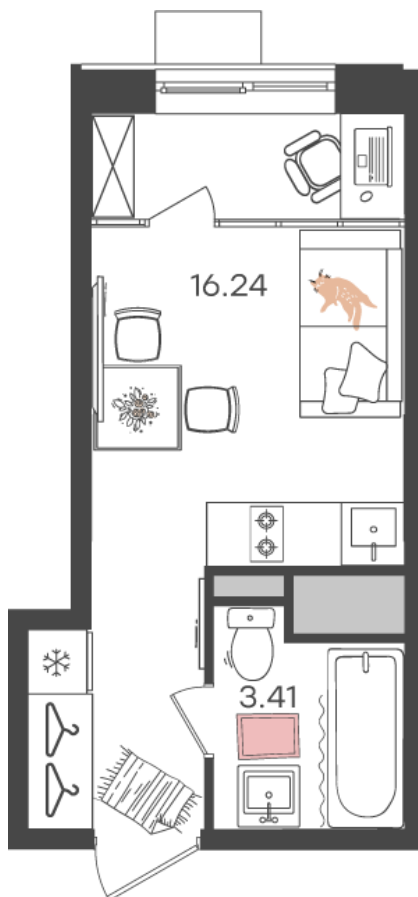

Дом 2 • Этаж 2 • Квартира 4

## Студия 19.65 м<sup>2</sup>

✦ С отделкой

Кухня-гостиная 16.24 м<sup>2</sup>

Санузел 3.41 м<sup>2</sup>

Площадь указана с учетом  
коэффициента летних помещений 0,5

**3 065 400 ₹**

156 000 ₹ за м<sup>2</sup>