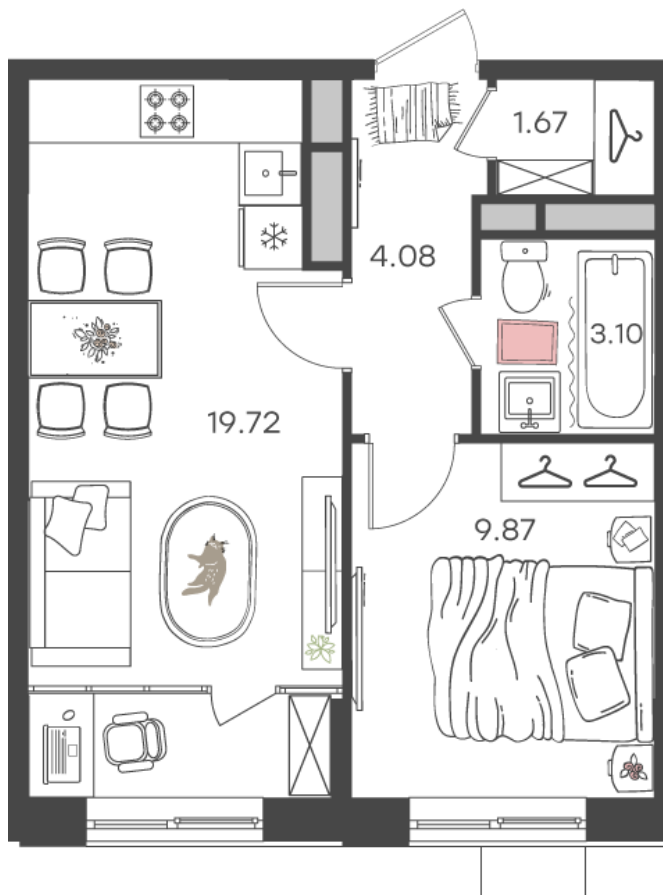

Дом 2 • Этаж 2 • Квартира 13

2-к евро 38.44 м²

✦ С отделкой

Кухня-гостиная ... 19.72 м²

Комната ... 9.87 м²

Санузел ... 3.1 м²

5 717 411 ₽

148 736 ₽ за м²