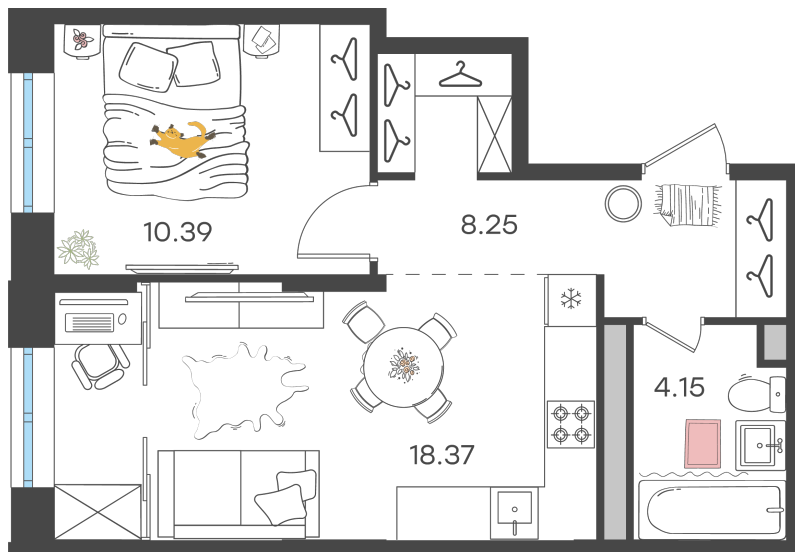

Дом 1 • Этаж 2 • Квартира 244

**2-к евро 41.16 м<sup>2</sup>**

✦ С отделкой

Кухня-гостиная ... 18.37 м<sup>2</sup>

Комната ... 10.39 м<sup>2</sup>

Санузел ... 4.15 м<sup>2</sup>