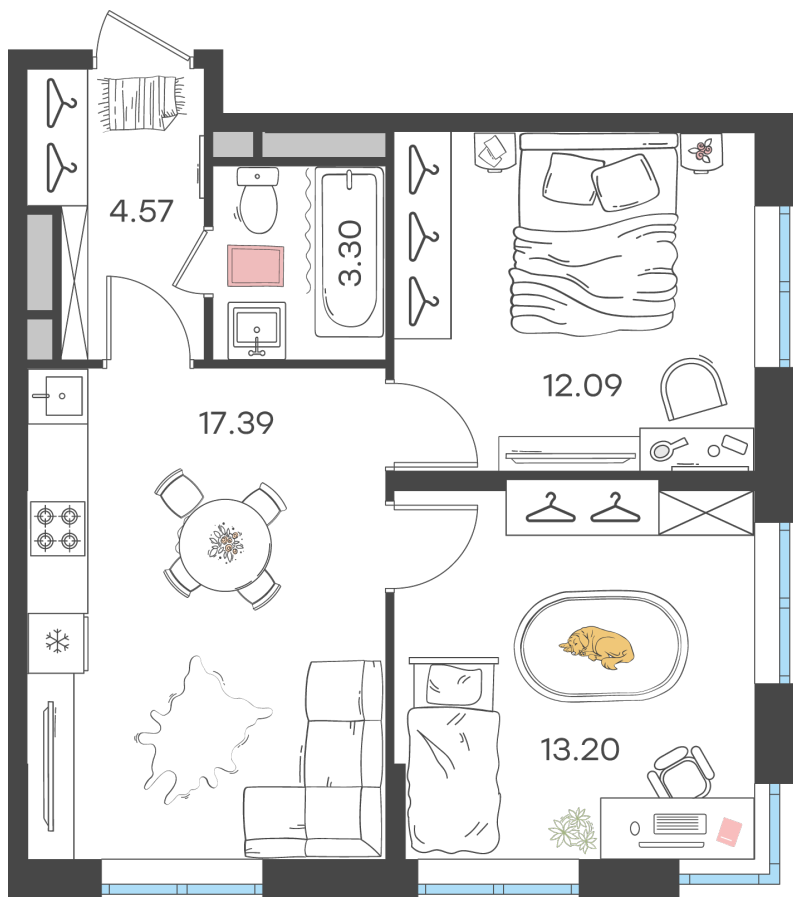

Дом 1 • Этаж 19 • Квартира 483

3-к евро 50.55 м²

✦ С отделкой

Кухня-гостиная ... 17.39 м²

Комната ... 13.2 м²

Комната ... 12.09 м²

Санузел ... 3.3 м²

Площадь указана с учетом
коэффициента летних помещений 0,5

6 350 000 ₺

125 618 ₺ за м²

Новая Наганова

Новая Наганова — город в городе, где всё продумано. Дома с чистовой отделкой и панорамными видами. Закрытая территория с концепцией «зелёный двор»: безопасно и уютно. Для детей — площадки и сад на 140 мест. Для взрослых — лаунджи и пространства для встреч. Двухуровневый паркинг и инфраструктура — всё рядом. Жизнь без компромиссов.

Монолитно-кирпичные дома

Собственный детский сад

Паркинг

Квартиры с готовым ремонтом