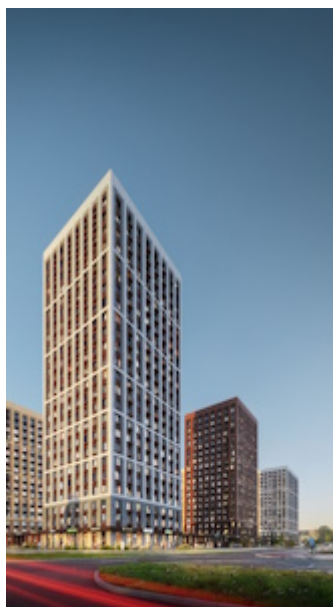

6 350 000 ₺

125 618 ₺ за м²

Новая Наганова

Новая Наганова — город в городе, где всё продумано. Дома с чистовой отделкой и панорамными видами. Закрытая территория с концепцией «зелёный двор»: безопасно и уютно. Для детей — площадки и сад на 140 мест. Для взрослых — лаунджи и пространства для встреч. Двухуровневый паркинг и инфраструктура — всё рядом. Жизнь без компромиссов.