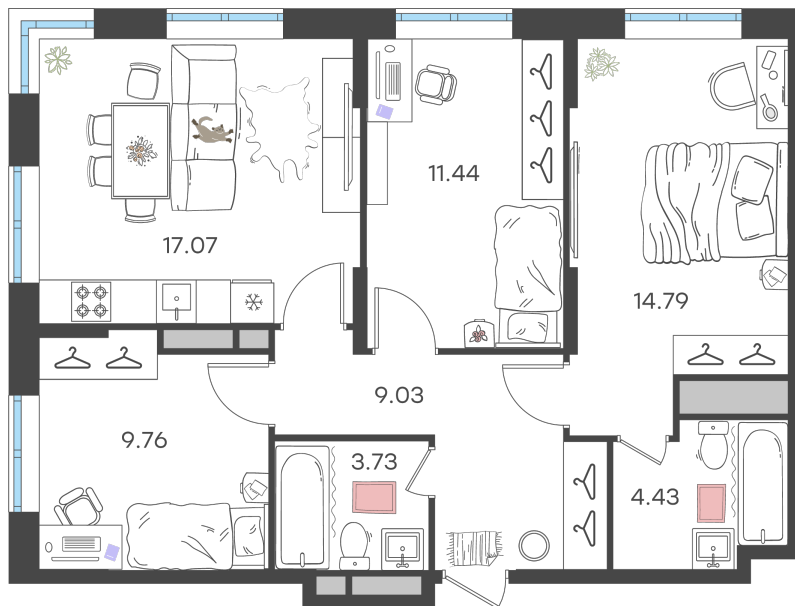

Дом 1 • Этаж 22 • Квартира 516

3-к евро 70.25 м²

✦ С отделкой

Кухня-гостиная 17.07 м²

Комната 11.44 м²

Комната 9.76 м²

Комната 14.79 м²

Санузел 3.73 м²

Санузел 4.43 м²

Площадь указана с учетом
коэффициента летних помещений 0,5

8 114 000 ₹

115 501 ₹ за м²

Новая Наганова

Новая Наганова — город в городе, где всё продумано. Дома с чистовой отделкой и панорамными видами. Закрытая территория с концепцией «зелёный двор»: безопасно и уютно. Для детей — площадки и сад на 140 мест. Для взрослых — лаунджи и пространства для встреч. Двухуровневый паркинг и инфраструктура — всё рядом. Жизнь без компромиссов.