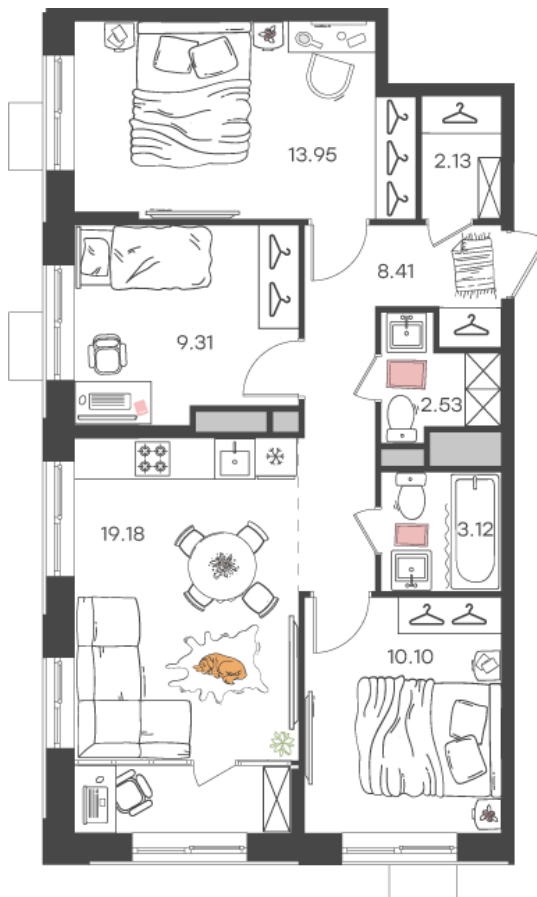

Дом 2 • Этаж 24 • Квартира 322

4-к евро 68.73 м²

✦ С отделкой

Кухня-гостиная 19.18 м²

Комната 10.1 м²

Комната 9.31 м²

Комната 13.95 м²

Санузел 3.12 м²

Санузел 2.53 м²

Площадь указана с учетом
коэффициента летних помещений 0,5

9 581 855 ₹

139 413 ₹ за м²

Новая Жизнь

«Новая Жизнь» — это молодой современный микрорайон, созданный для комфортной жизни. Большинство домов первой очереди уже заселены, на первых этажах располагаются супермаркеты, аптеки и другие объекты с необходимой инфраструктурой. На территории расположен крупнейший в городе детский игровой хаб «Пауки», а также детские и спортивные площадки.