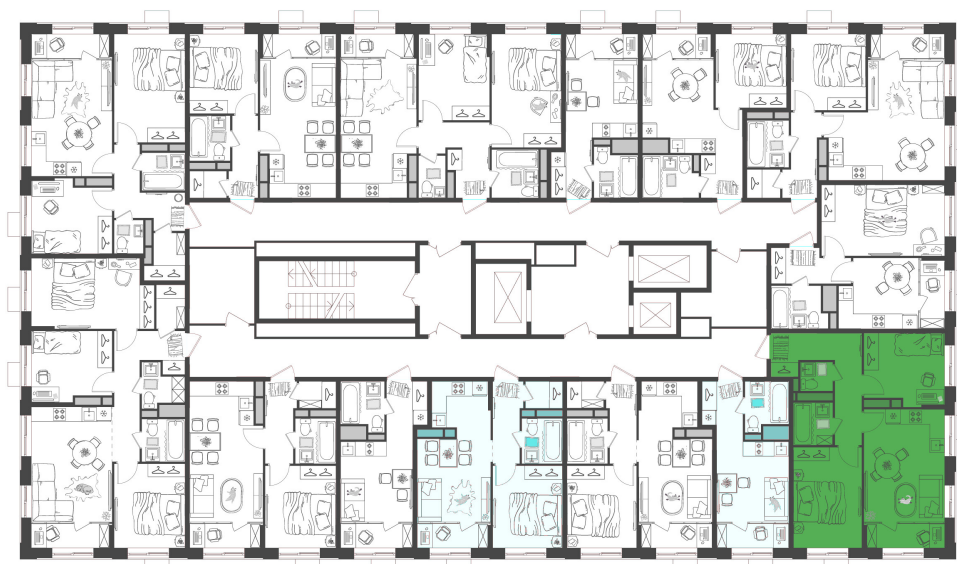

Дом 2 • Этаж 11 • Квартира 134

3-к евро 52.88 м²

✦ С отделкой

Кухня-гостиная ... 18.64 м²

Комната ... 11.67 м²

Комната ... 9.4 м²

Санузел ... 2.84 м²

Санузел ... 1.58 м²

7 544 495 ₽

142 672 ₽ за м²

Новая Жизнь

Новая Жизнь — современный микрорайон для комфортной жизни. Большинство домов уже заселены, на первых этажах работают супермаркеты, аптеки и другие сервисы рядом с домом. На территории расположен крупнейший в городе детский игровой хаб «Пауки», а также современные детские и спортивные площадки для отдыха и активной жизни.

Монолитные дома

Готовая и развитая инфраструктура

Лоджии в каждой квартире

Виды на реку Свягу