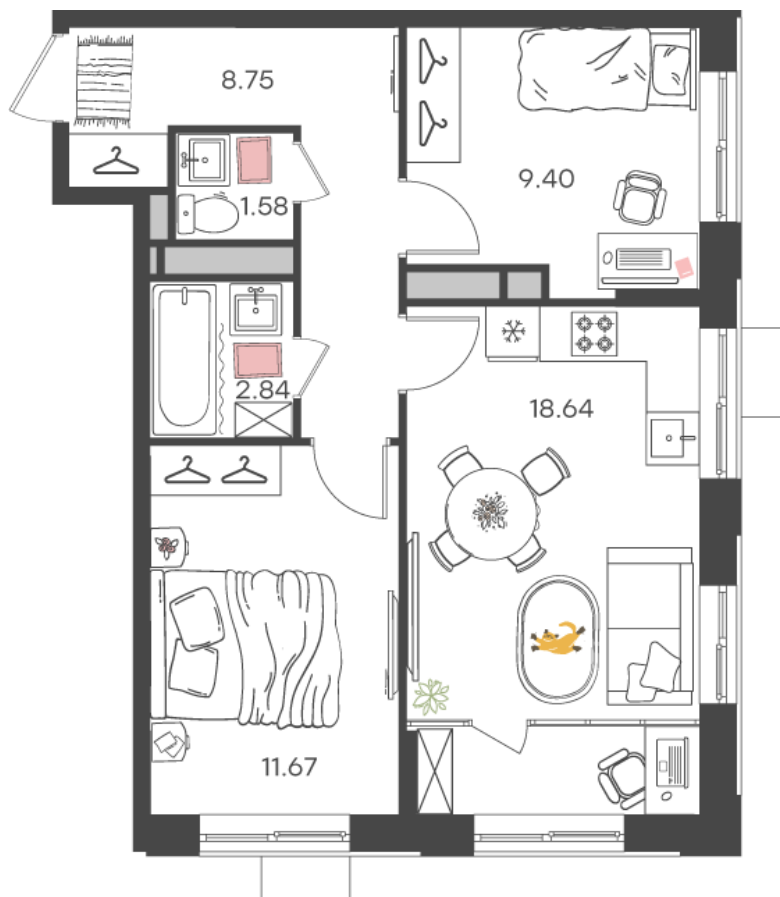

Дом 2 • Этаж 11 • Квартира 134

3-к евро 52.88 м²

✦ С отделкой

Кухня-гостиная ... 18.64 м²

Комната ... 11.67 м²

Комната ... 9.4 м²

Санузел ... 2.84 м²

Санузел ... 1.58 м²

7 544 495 ₽

142 672 ₽ за м²

Новая Жизнь

Новая Жизнь — современный микрорайон для комфортной жизни. Большинство домов уже заселены, на первых этажах работают супермаркеты, аптеки и другие сервисы рядом с домом. На территории расположен крупнейший в городе детский игровой хаб «Пауки», а также современные детские и спортивные площадки для отдыха и активной жизни.

Монолитные дома

Готовая и развитая инфраструктура

Лоджии в каждой квартире

Виды на реку Свягу